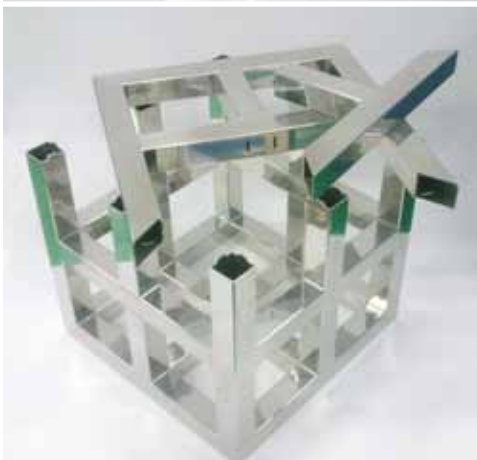

NEW

新技術と提案！

会社概要

【本 社】 〒710-0261 岡山県倉敷市船穂町船穂2095番地8
TEL (086) 552-5855 FAX (086) 552-9988

【営業所】 九州事業部 東北事業所 関西営業所

【関連会社】 倉敷菱東金属製品製造(上海)有限公司(KRT)
倉敷博爾斯達軟件技術(北京)有限公司(KBS)

【代表者】 難波 敢

【資本金】 3,000万円

【設立】 1983年1月

【事業内容】 精密板金加工。炭酸ガスレーザー・YAGレーザー加工機による金属板などのカッティング、ベンディング、ウェルディング、加工。

24 時間受付中！ 今すぐ FAX を！

ご希望される方は、下記内容にご記入頂き、そのまま右の番号あてに FAX して下さい。

FAX はこちらへ

024-594-2367

1. ☐ 内容について詳しく聞きたい！ ☐ 個別に提案して欲しい！
2. ☐ サンプルが見たい！ ☐ 見積りをお願いしたいので、一度連絡が欲しい！

貴社名		氏名	
電話		FAX	
御住所	〒(-)		
E-mail			

☐ 今後は、この様なFAX案内は、不要 (FAXナンバーをご記入下さい)

倉敷レーザー株式会社 東北事業所 担当 大森

福島県福島市佐倉下字一本杉1番地1
TEL (024) 594-2366